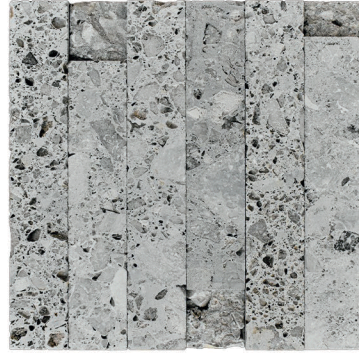

Raw Ceppo Di Gre
29 x 29 x 1,5 cm
702507
Mármore Natural
⚡ ≠ V3