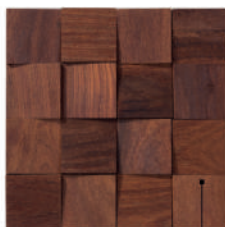

Cubus Legno
29 x 29 x 1,5 cm
702120
Madeira Natural
✂ ✂ ✂ ✂ ✂ V3