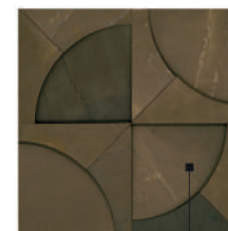

Niterói Rise Bronzo Venere
29 x 29 x 1,7 cm
702414
Mármore Natural
⚡ ≠ V3