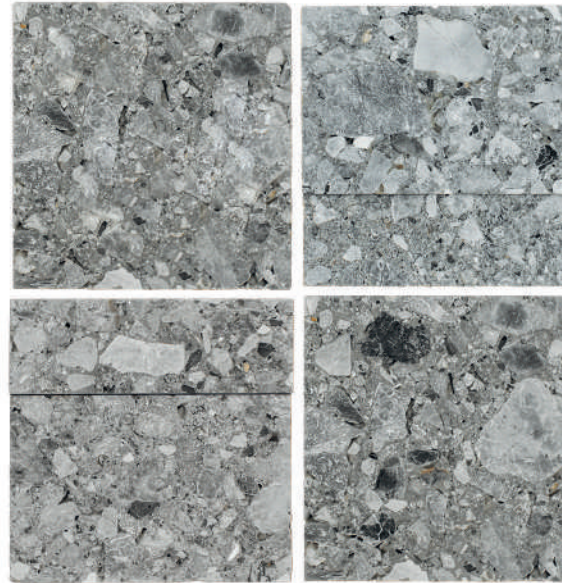

Square Ceppo Di Gre
Autoria Richard Gohr
24 x 24 x 1,8 cm
702508
Mármore Natural
✱ ≠ V3