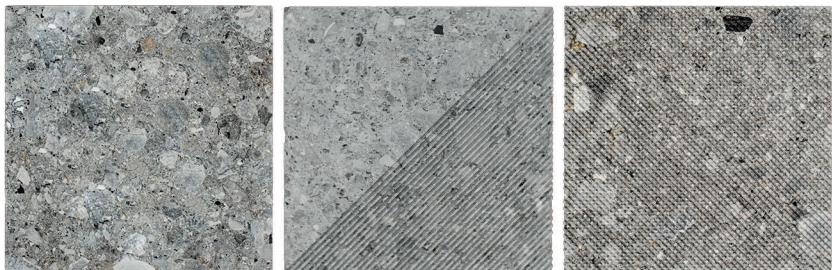

Cross Ceppo Di Gre
Auria Richard Gohr
24 x 24 x 1,5 cm
702509
Mármore Natural
! ≠ V3