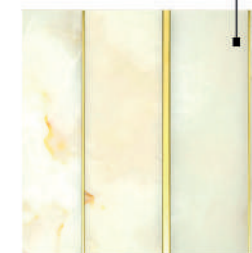

Lumi Ônix Branco Gold

Versalhes Chapelle Ônix Branco

Arpodador Ônix Nube Gold
29 x 29 x 1,5 cm
702425
Ônix Polido e Metal
2 faces
✂ ✂ ✂ ✂ V4

Linea Ônix Branco Gold
28,7 x 28,7 x 1 cm
702365
Ônix Rústico e Metal
✂ ✂ ✂ ✂ V4