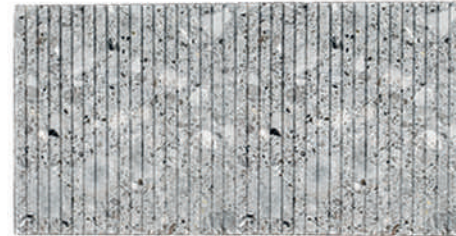

Mosarte apresenta sua nova matéria-prima: Ceppo di Gré.

Uma pedra natural de coloração cinza-azulada, rara e única. Extraída das encostas de Monte Clemo, na margem noroeste do Lago Iseo, entre os Municípios de Castro e Solto Collina, na província de Bérgamo, na região da Lombardia - Itália.

Angle Large Ceppo Di Gre
Autoria Richard Gohr
59 x 59 x 1,8 cm
702506
Mármore Natural
≠ V3

Angle Ceppo Di Gre
Autoria Richard Gohr
29 x 29 x 1,8 cm
702544
Mármore Natural
≠ V3

Origem Ceppo Di Gre 18
24 x 24 x 1,8 cm
702518
Mármore Natural
≠ V3

Coleção
Collina

Linear Natural Ceppo Di Gre
Auria Richard Gohr
19 x 38 x 1,5 cm
702499
Mármore Natural
≠ V3

Linear Natural Preto
Auria Richard Gohr
19 x 38 x 0,9 cm
702502
Mármore Natural
≠ V2

Linear Ceppo Di Gre (Kit 2 peças)
Auria Richard Gohr
19 x 19 x 1,5 cm
702501
Mármore Natural e Fresado
≠ V3