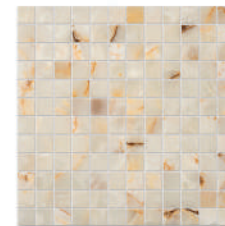

Lume Ônix Mix
27,7 x 27,7 x 1 cm
701560
Ônix Polido
✂✂≠V3