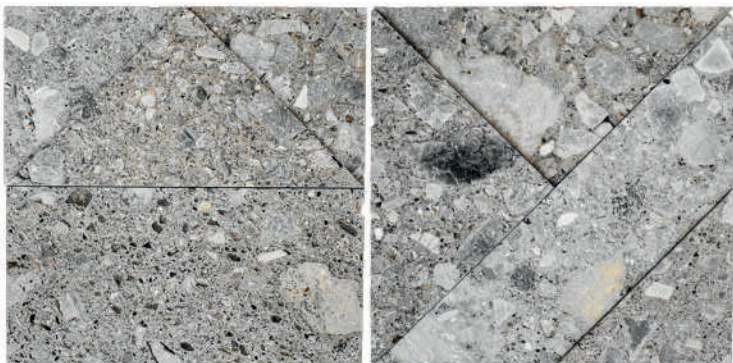

Way Ceppo Di Gre
Autoria Roberta Rampazzo
29 x 29 x 1,8 cm
702505
Mármore Natural
≠ V3