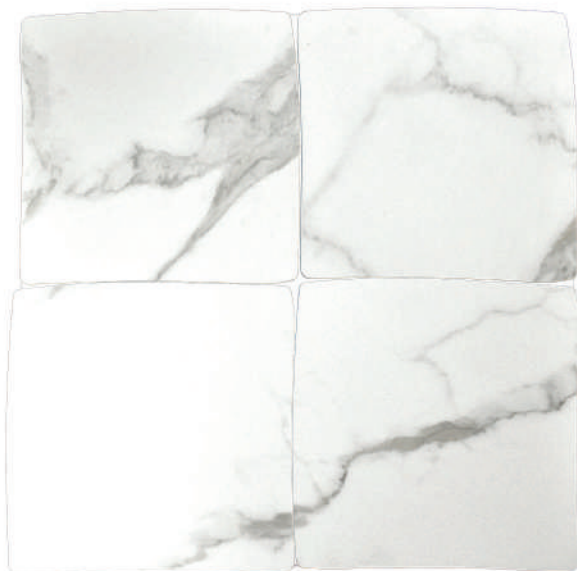

Oslo Statuario Venezia Acetinado
119 x 119 x 0,9 cm
716043
Porcelanato