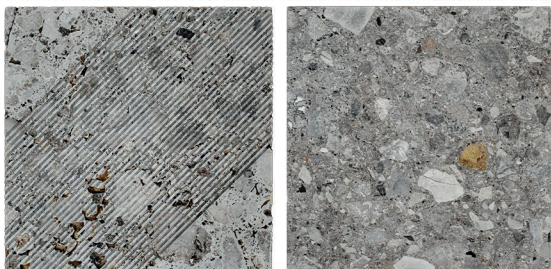

Cross Ceppo Di Gre
Auria Richard Gohr
24 x 24 x 1,5 cm
702509
Mármore Natural
! ≠ V3