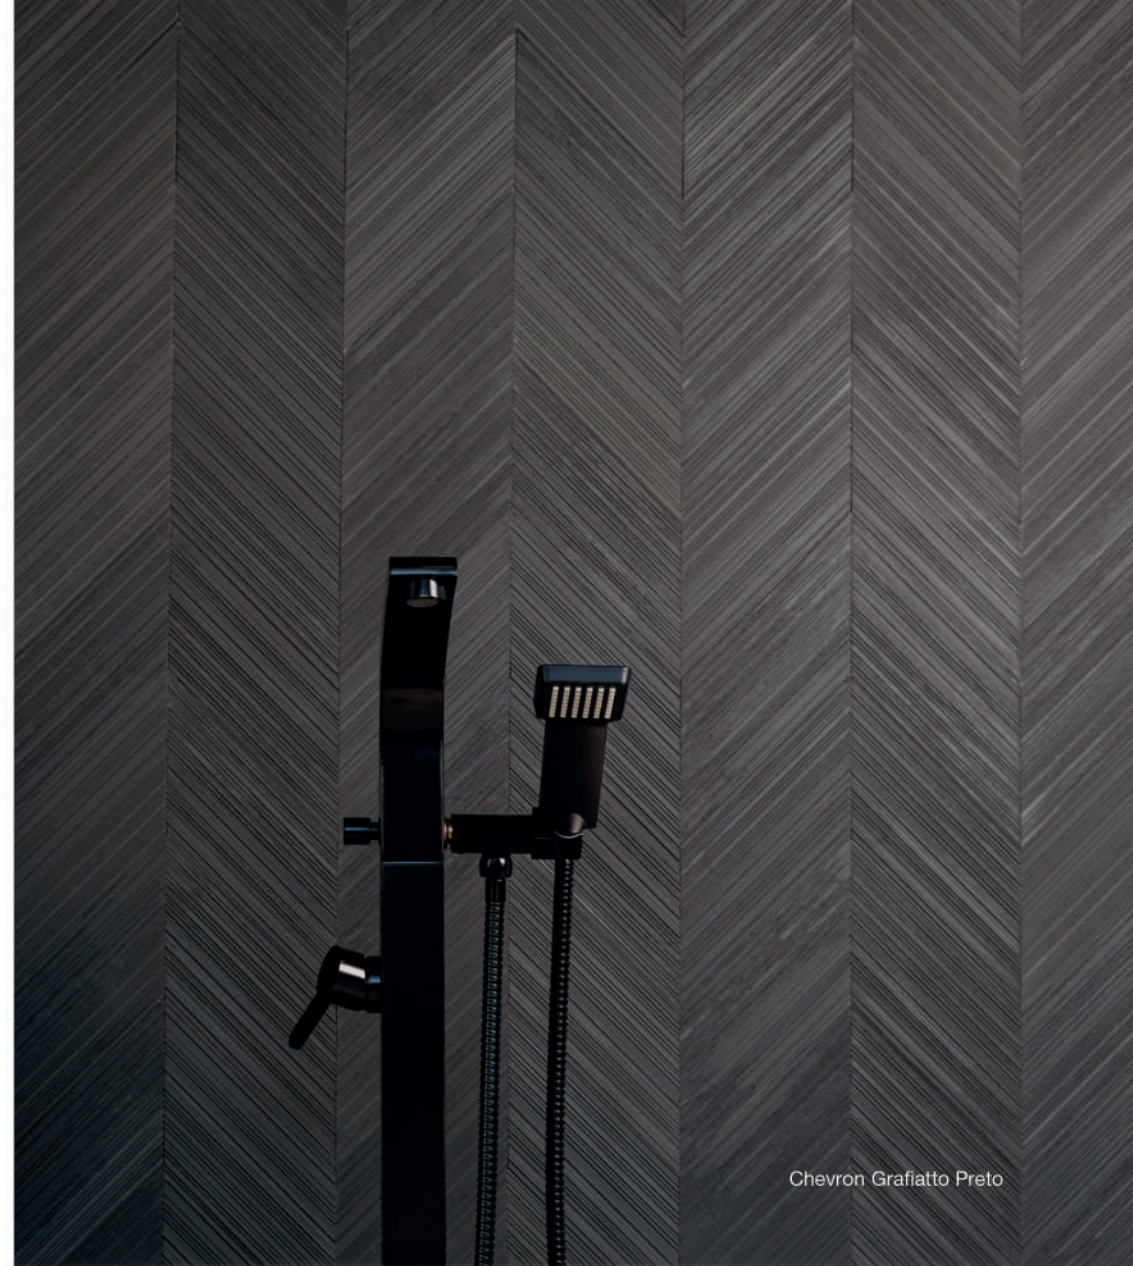

COLEÇÃO
Struttura

Geometria e textura em plena
sintonia para valorizar a matéria-
prima natural da peça.

Chevron Grafiatto Preto